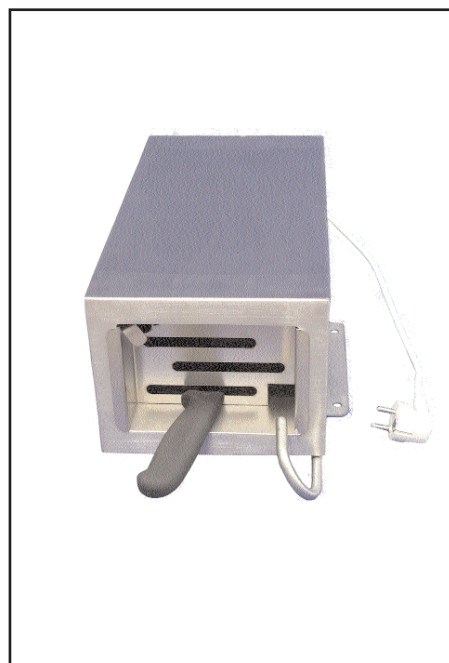

### MESSENSTERILISATOR

Artikelcode : 140010

Omschrijving: 220V. Makkelijke manier om uw messen of scharen bacterievrij te houden. Het water heeft een zodanig hoge temperatuur dat direct alle bacteriën doodt als het mes in aanraking komt met het water. Sterilisator kan aan de muur bevestigd worden.

Afmeting : 200x160x350 mm (lxbxh)

Materiaal : RVS

### THERMOSTAAT

Artikelcode : 140015

Omschrijving : onderdeel t.b.v. messensterilisator.

### VERWARMINGSELEMENT

Artikelcode : 140020

Omschrijving : onderdeel t.b.v. messen sterilisator. 1000 watt.

**VERMEULEN POULTRY SERVICE v.o.f.**

Phone +31 318 550053 - Fax +31 318 550205