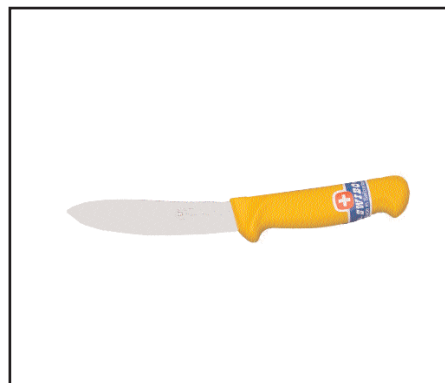

Artikelcode : 095400318Z / 095400319Z
Omschrijving : bijl 320 gram / bijl 600 gram
Kleur heft : ■

GIESSER MES

Artikelcode : 093185-(maat)-(kleur)
Omschrijving : poeliersmes
Maat : 10, 12cm
Kleur heft : ■ ■ ■ ■

DICK MES

Artikelcode : 09134012-(kleur)
Omschrijving : poeliersmes
Maat : 12cm
Kleur heft : ■ ■ ■ ■

SWIBO MES

Artikelcode : 09302110-(kleur)
Omschrijving : poeliersmes
Maat : 12 cm
Kleur heft : ■

VERMEULEN POULTRY SERVICE v.o.f.

Phone +31 318 550053 - Fax +31 318 550205

MESSEN

SWIBO MES

Artikelcode : 0922114G
Omschrijving : uitbeenmes, smal
Maat : 14cm
Kleur heft : 

SWIBO MES

Artikelcode : 0922913G
Omschrijving : slagersmes
Maat : 13cm
Kleur heft : 

SWIBO MES

Artikelcode : 0922114G
Omschrijving : uitbeenmes, breed
Maat : 14cm
Kleur heft : 

SWIBO

Artikelcode : 09212-(maat)G
Omschrijving : steekmes
Maat : 13, 15, 18, 21cm
Kleur heft : 

VERMEULEN POULTRY SERVICE v.o.f.