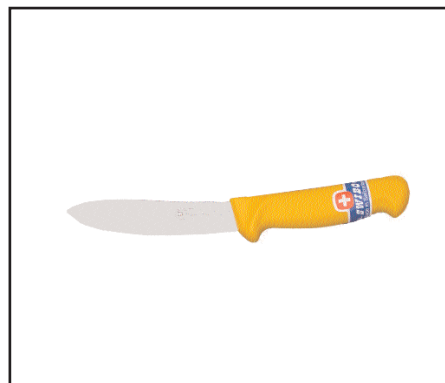

### SWIBO MES

Artikelcode : 09302110-(kleur)  
Omschrijving : poeliersmes  
Maat : 12 cm  
Kleur heft : ■

**VERMEULEN POULTRY SERVICE v.o.f.**

Phone +31 318 550053 - Fax +31 318 550205

## MESSEN

### SWIBO MES

Artikelcode : 0922114G  
Omschrijving : uitbeenmes, smal  
Maat : 14cm  
Kleur heft : 

### SWIBO MES

Artikelcode : 0922913G  
Omschrijving : slagersmes  
Maat : 13cm  
Kleur heft : 