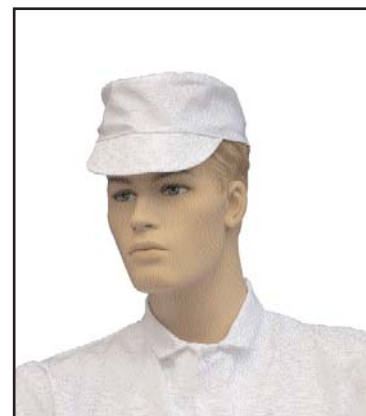

### **PET MET KLEP**

(BOVENZIJDIGE NIET LUCHTDOORLATEND DOEK)

Artikelcode : 021010-(kleur)-(maat)

Omschrijving : pet met geperste en driedubbel gestikte klep

Maat : S, M, L, XL

Kleur :

**VERMEULEN POULTRY SERVICE v.o.f.**