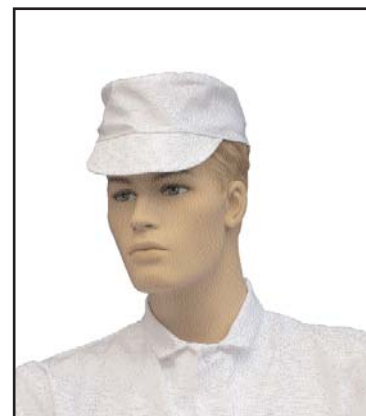

VERMEULEN POULTRY SERVICE v.o.f.

Tel. +31 (0)318 550053 - Fax +31 (0)318 550205

HOOFDDEKSELS

(katoen/polyester)

PET MET KLEP EN HAARNET

(BOVENZIJDE LUCHTDOORLATEND DOEK)

Artikelcode : 021050-(kleur)-(maat)

Omschrijving : pet met geperste en driedubbel gestikte klep. Voor extra ventilatie is de bovenkant van polyester gaas