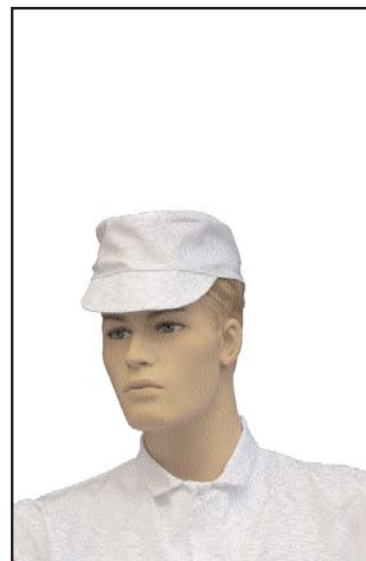

HOOFDDEKSELS

(katoen/polyester)

PET MET KLEP

(BOVENZIJDIGE LUCHTDOORLATEND DOEK)

Artikelcode : 021000-(kleur)-(maat)

Omschrijving : de bovenzijde van de pet is gemaakt van fijnmazig luchtdoorlatend polyester doek waaronder het haar volop kan ademen en de lucht voldoende kan ventileren.

Maat : S, M, L, XL

Kleur : ☐ ☐ ☐ ☐ ☐

PET MET KLEP

(BOVENZIJDIGE NIET LUCHTDOORLATEND DOEK)

Artikelcode : 021010-(kleur)-(maat)

Omschrijving : pet met geperste en driedubbel gestikte klep

Maat : S, M, L, XL

Kleur : ☐ ☐ ☐ ☐ ☐