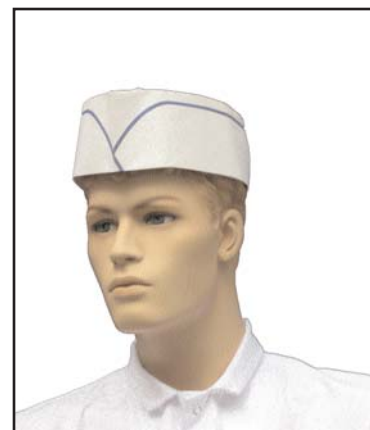

LICHTGEWICHT KEPI

Artikelcode :020450-(kleur)

Omschrijving : non-woven polypropyleen kepi
verpakt per 100

Kleur : ☐ of wit met blauwe rand