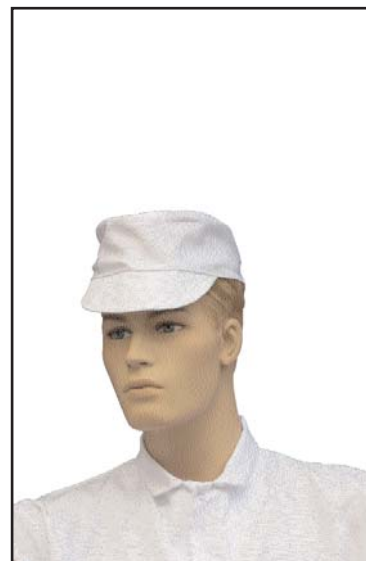

HOOFDDEKSELS

(katoen/polyester)

PET MET KLEP

(BOVENZIJDE LUCHTDOORLATEND DOEK)

Artikelcode : 021000-(kleur)-(maat)

Omschrijving : de bovenzijde van de pet is gemaakt van fijnmazig luchtdoorlatend polyester doek waaronder het haar volop kan ademen en de lucht voldoende kan ventileren.

Maat : S, M, L, XL

Kleur :

PET MET KLEP

(BOVENZIJDE NIET LUCHTDOORLATEND DOEK)

Artikelcode : 021010-(kleur)-(maat)

Omschrijving : pet met geperste en driedubbel gestikte klep

Maat : S, M, L, XL

Kleur :