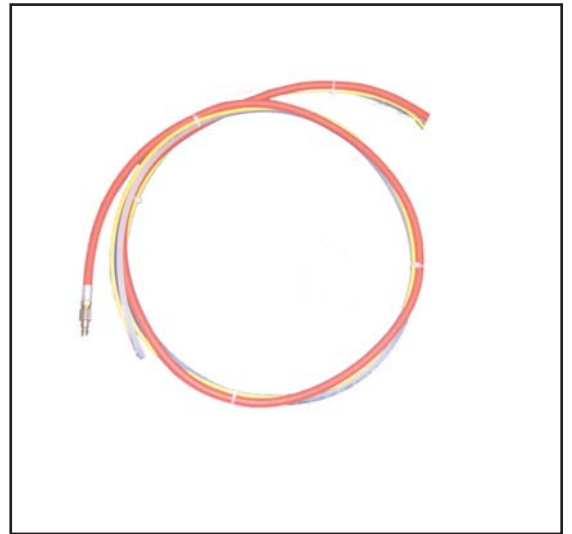

Omschrijving : geschikt voor het knippen van poten, nekken en vleugels van gevogelte. Werkt op lucht.

VAST MES t.b.v. SCHAAR PC

Artikelcode : 1026256

BEWEGEND MES t.b.v. SCHAAR PC

Artikelcode : 1026527

PNEUMATISCHE SCHAAR CPA

Artikelcode : 100300

Omschrijving : geschikt voor het knippen van poten, nekken en vleugels van gevogelte. Werkt op lucht.

VERMEULEN POULTRY SERVICE v.o.f.

Phone +31 318 550053 - Fax +31 318 550205

SCHAREN

LUCHTSLANG

Artikelcode : 10400
Omschrijving : luchtslang inclusief koppeling
t.b.v. pneumatische schaar.
Afmeting : 3 meter

BALANSER

Artikelcode : 10410
Omschrijving : geschikt voor verlichting van
werkzaamheden met een
pneumatische schaar.

OLIEDRUK REGELVENTIEL

Artikelcode : 10420
Omschrijving : hiermee kunt u de druk van de
schaar en de hoeveelheid olie om
het mechanisme automatisch te
smeren regelen

VERMEULEN POULTRY SERVICE v.o.f.

Phone +31 318 550053 - Fax +31 318 550205