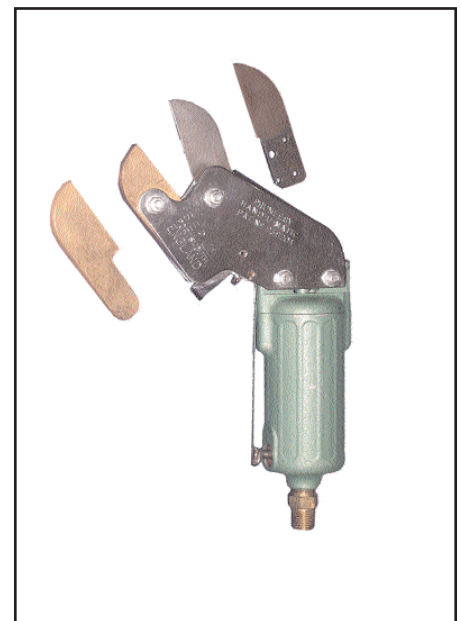

AAMBEELD t.b.v. NEK- EN POTENSCHAAR PA

Artikelcode : 1021331

VERMEULEN POULTRY SERVICE v.o.f.

Phone +31 318 550053 - Fax +31 318 550205