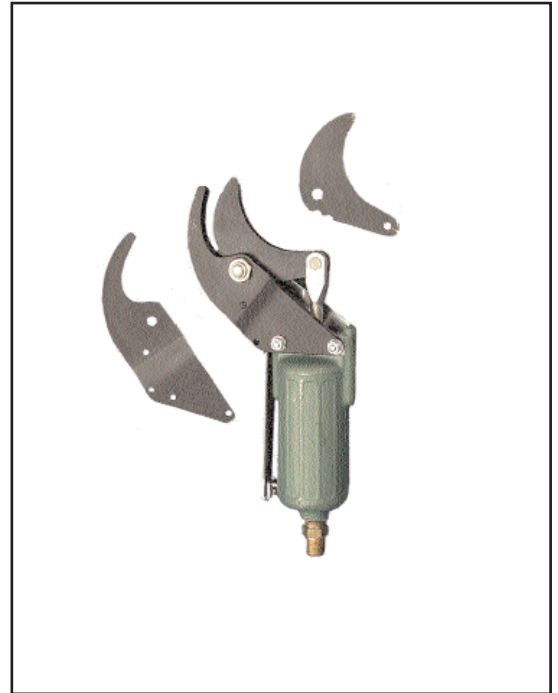

SCHAREN

VICTORINOX WILD/GEVOGELTE SCHAAR

Artikelcode : 100010

Omschrijving : volledig vervaardigd uit roestvrijstaal met losse veer. Geschikt voor het knippen van poten, nekken en vleugels van gevogelte.

LÖWE POTENSCHAAR

Artikelcode : 100100

Omschrijving : geschikt voor het knippen van poten, nekken en vleugels van gevogelte.

MESJE t.b.v. LÖWE POTENSCHAAR

Artikelcode : 100105

AAMBEELD t.b.v. LÖWE POTENSCHAAR

Artikelcode : 100110

PNEUMATISCHE NEK- EN POTENSCHAAR PA

Artikelcode : 1021300

Omschrijving : geschikt voor het knippen van poten, nekken en vleugels van gevogelte. Werkt op lucht.

MES t.b.v. PA NEK- EN POTENSCHAAR PA

Omschrijving : geschikt voor het knippen van poten, nekken en vleugels van gevogelte. Werkt op lucht.

VAST MES t.b.v. SCHAAR PC

Artikelcode : 1026256

BEWEGEND MES t.b.v. SCHAAR PC

Artikelcode : 1026527

PNEUMATISCHE SCHAAR CPA