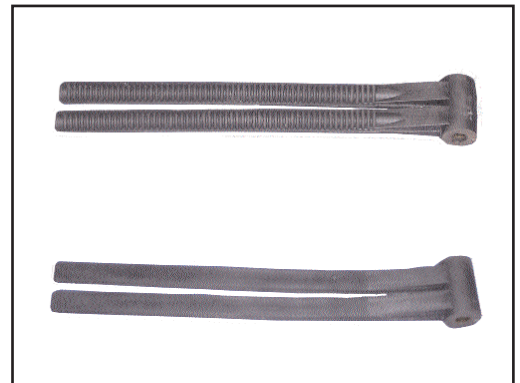

AVIVA M 45 (met busje)

Artikelcode : 17131004500B

VERMEULEN POULTRY SERVICE v.o.f.

Phone +31 318 550053 - Fax +31 318 550205