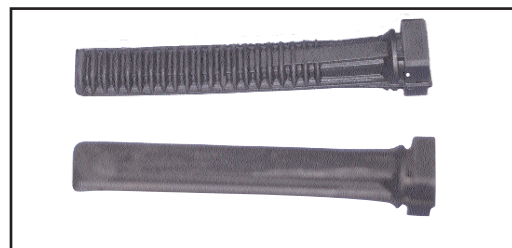

PLUKVINGERS

148 SH 68

Artikelcode : 17968364000