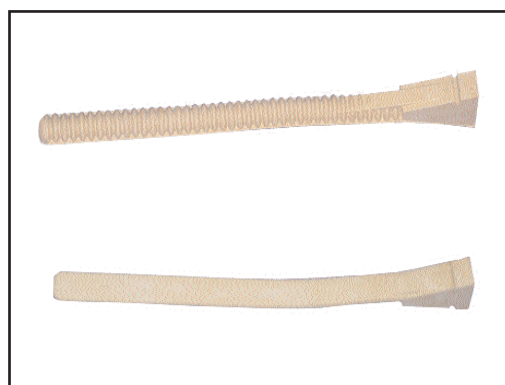

PLUKVINGERS

LC 1 REF 63

Artikelcode : 17968763000

LINDA M70

Artikelcode : 17128007000

LC 6 (geel)

Artikelcode : 17920000640

AVIVA M 45 (met busje)

PLUKVINGERSNIJDER

Artikelcode : 17205001000

Omschrijving : deze pneumatische plukvingersnijder werkt op luchtdruk. Kan met compressor geleverd worden. Met 1 simpele beweging kan de plukvinger uit de plukvingerschijf gesneden worden. Band kan gebruikt worden om arm mee te ondersteunen voor verlichting van de werkzaamheden tijdens het gebruik van de plukvingersnijder.

PLUKVINGERTREKKER

Artikelcode : 17205006000

Omschrijving : deze pneumatische plukvingertrekker werkt op luchtdruk. Kan met compressor geleverd worden. Met 1 simpele beweging kan de plukvinger in de plukvingerschijf getrokken worden. Band kan gebruikt worden om arm mee te ondersteunen voor verlichting van de werkzaamheden tijdens het gebruik van de plukvingersnijder.