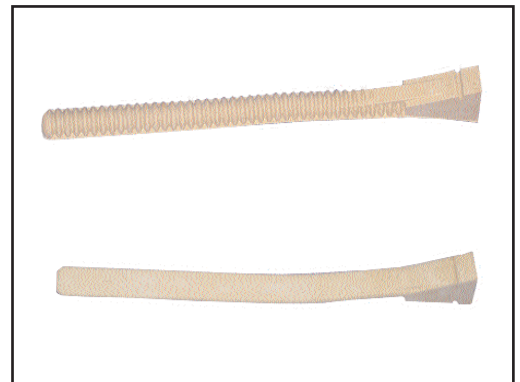

PLUKVINGERS

LC 1 REF 63

Artikelcode : 17968763000

LINDA M70

Artikelcode : 17128007000

LC 6 (geel)

Artikelcode : 17920000640

AVIVA M 45 (met busje)

PLUKVINGERSNIJDER

Artikelcode : 17205001000

Omschrijving : deze pneumatische plukvingersnijder werkt op luchtdruk. Kan met compressor geleverd worden. Met 1 simpele beweging kan de plukvinger uit de plukvingerschijf gesneden worden. Band kan gebruikt worden om arm mee te ondersteunen voor verlichting van de werkzaamheden tijdens het gebruik van de plukvingersnijder.

PLUKVINGERTREKKER

Artikelcode : 17205006000

Omschrijving : deze pneumatische plukvingertrekker werkt op luchtdruk. Kan met compressor geleverd worden. Met 1 simpele beweging kan de plukvinger in de plukvingerschijf getrokken worden. Band kan gebruikt worden om arm mee te ondersteunen voor verlichting van de werkzaamheden tijdens het gebruik van de plukvingersnijder.