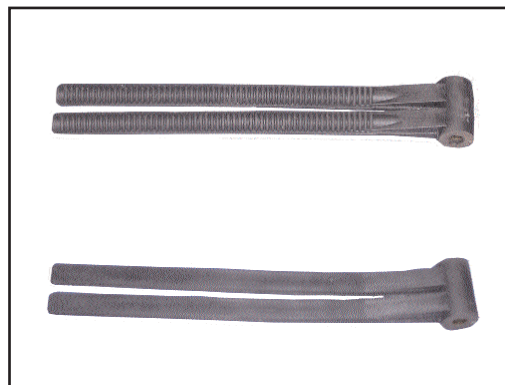

AVIVA M 45 (met busje)

Artikelcode : 17131004500B

VERMEULEN POULTRY SERVICE v.o.f.

Phone +31 318 550053 - Fax +31 318 550205