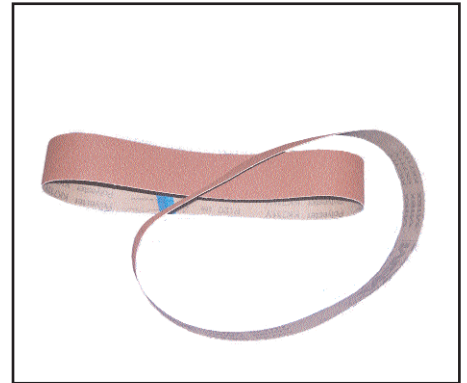

## MESSEN SLIJPERS

### SLIJPBANDJE

Artikelcode : 134380016

Omschrijving : watervast bandje geschikt voor  
MADO slijpmachine.  
Per 10 stuks verpakt.

Afmeting : 800x50 mm, korrel 120

**VERMEULEN POULTRY SERVICE v.o.f.**

Phone +31 318 550053 - Fax +31 318 550205