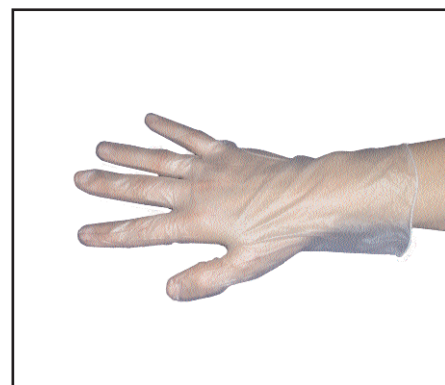

HANDSCHOENEN

VINYL HANDSCHOEN

GEPOEDERD/POEDERVRIJ

Artikelcode : 041100W-(maat) / 041150W-(maat)
041110BL-(maat) / 041160BL-(maat)

Maat : S, M, L, XL

Kleur :

NITRIL HANDSCHOEN

GEPOEDERD/POEDERVRIJ

Artikelcode : 041210BL-(maat) / 041260BL-(maat)

Maat : S, M, L, XL

Kleur :