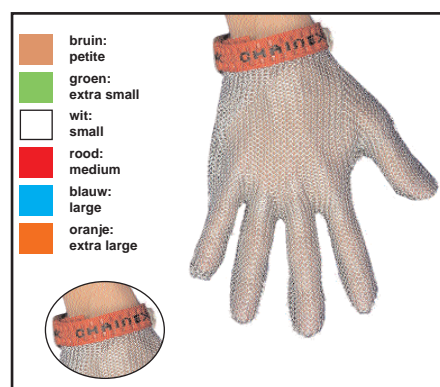

VERMEULEN POULTRY SERVICE v.o.f.

Phone +31 318 550053 - Fax +31 318 550205