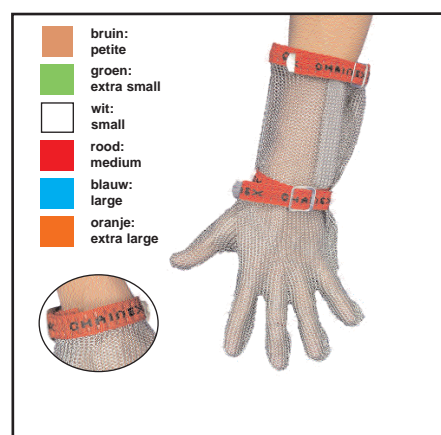

HANDSCHOENEN

METAL CHAINEX SNIJHANDSCHOEN

MET MANCHET (15 CM)

Artikelcode : 043050-(maat)

Omschrijving: snijvaste handschoen met verlengstuk van 15 cm voor bescherming van de onderarm. Tweezijdig draagbaar.

Maat : XXS, XS, S, M, L, XL

VERMEULEN POULTRY SERVICE v.o.f.

Phone +31 318 550053 - Fax +31 318 550205