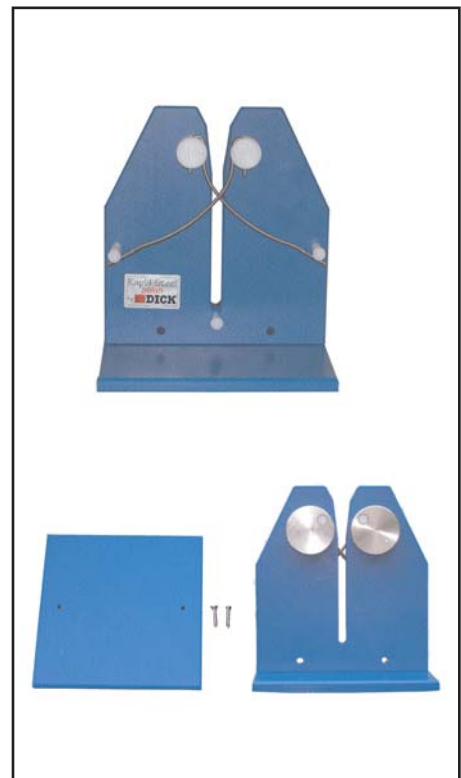

VERMEULEN POULTRY SERVICE v.o.f.

Phone +31 318 550053 - Fax +31 318 550205